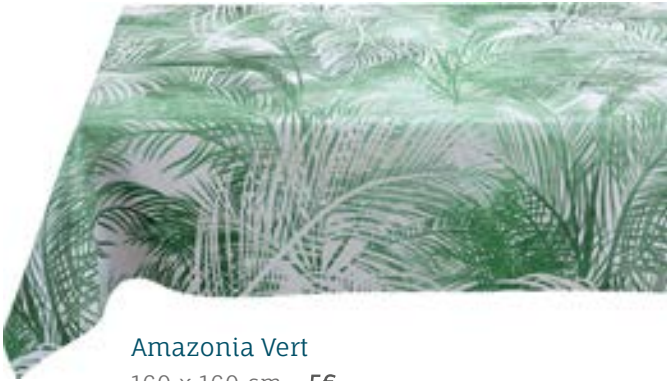

Nappe

Polyester
Vendu par 1

Amazonia Vert
160 x 160 cm - **5€**
160 x 250 cm - **10€**
160 x 300 cm - **12€**