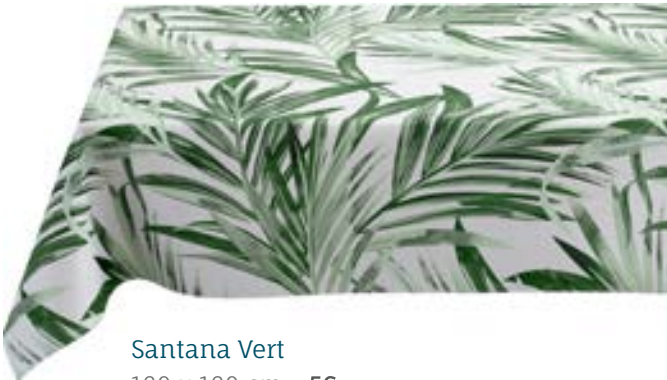

# Nappe

Polyester  
Vendu par 1

**Amazonia Vert**  
160 x 160 cm - **5€**  
160 x 250 cm - **10€**  
160 x 300 cm - **12€**

**Amazonia Gold**  
160 x 160 cm - **5€**  
160 x 250 cm - **10€**  
160 x 300 cm - **12€**